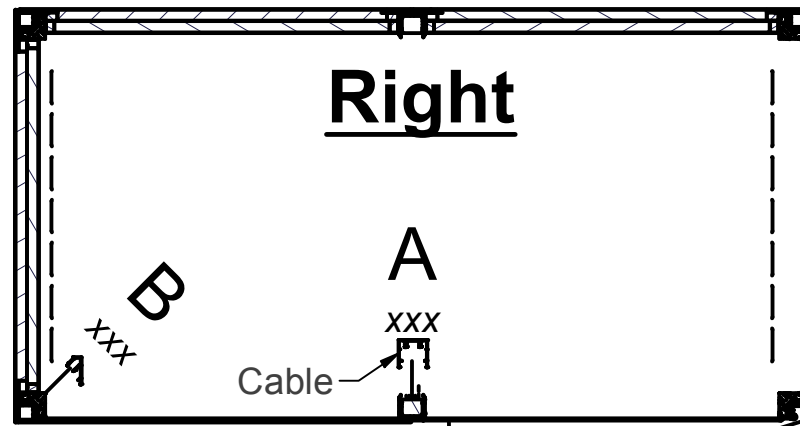

16a.

Note!
Focus only