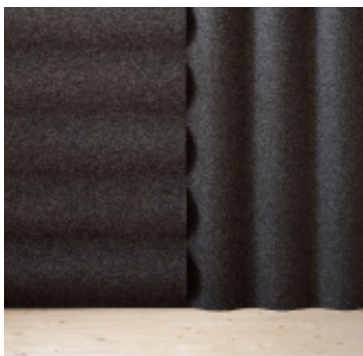

# Scala

Design Anya Sebton

**abstracta**

Absorption

Diffusion

Design: Anya Sebton

Designen på ljudabsorbenten Scala är inte bara utvecklad av visuella skäl, utan främst för att bidra till ett mjukare ljudlandskap. Scala är en lekfull parafras på korrugerad plåt där formens funktionalitet nyttjas.

The design of the sound-absorbent Scala is not only developed for visual reasons, but primarily to contribute to a softer soundscape. Scala is a playful paraphrase on corrugated iron that simultaneously employs the functionality of the shape.

Den väggmonterade Scala finns i flera storlekar. Horisontell eller vertikal montering på dolda väggskenor.

The wall-mounted version of Scala is available in different sizes. Portrait or landscape format, to be hung on hidden wall brackets.

Den nedpendlade Scala hindrar ljudvågorna att fortsätta uppåt i rummet, vilket bidrar till ett behagligare ljudlandskap.

The ceiling-hung Scala prevents sound waves to continue upwards in the room, which contributes to a more pleasant soundscape.