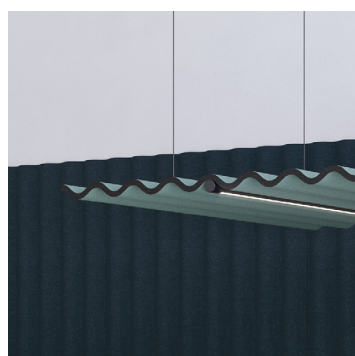

# Scala

Design Anya Sebton

**abstracta**

Absorption

Diffusion

Design: Anya Sebton

Designen på ljudabsorbenten Scala är inte bara utvecklad av visuella skäl, utan främst för att bidra till ett mjukare ljudlandskap. Scala är en lekfull parafras på korrugerad plåt där formens funktionalitet nyttjas.

The design of the sound-absorbent Scala is not only developed for visual reasons, but primarily to contribute to a softer soundscape. Scala is a playful paraphrase on corrugated iron that simultaneously employs the functionality of the shape.

Den väggmonterade Scala finns i flera storlekar. Horisontell eller vertikal montering på dolda väggskenor.

The wall-mounted version of Scala is available in different sizes. Portrait or landscape format, to be hung on hidden wall brackets.

Den nedpendlade Scala hindrar ljudvågorna att fortsätta uppåt i rummet, vilket bidrar till ett behagligare ljudlandskap.

The ceiling-hung Scala prevents sound waves to continue upwards in the room, which contributes to a more pleasant soundscape.